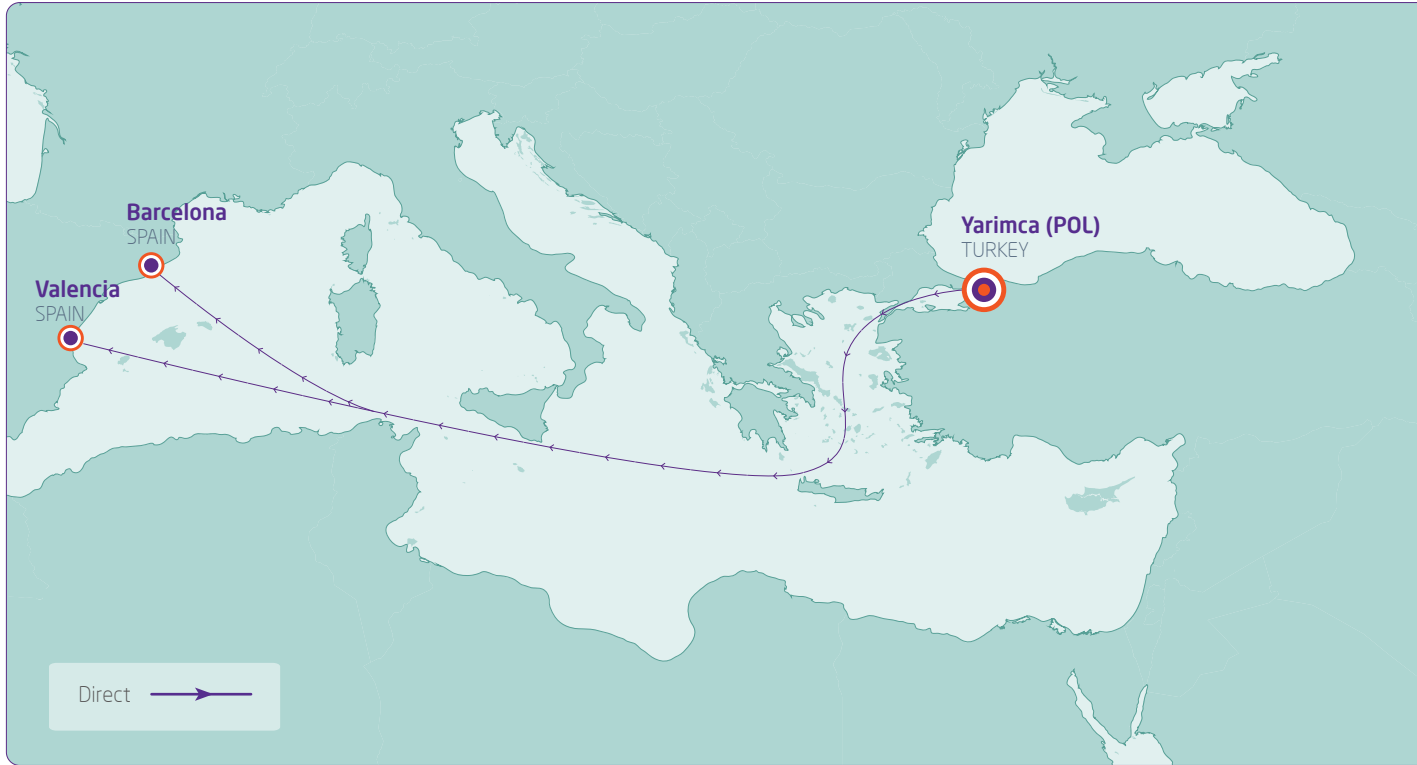

# Yarimca Service Network

POD	COUNTRY	VIA	AVERAGE TRANSIT TIME (Days)	CONTACTS
BARCELONA	SPAIN	DIRECT	12	<b>TURKEY</b> Nilgün Aslan Phone: +90 850 288 49 99/752 Mobile: +90 549 826 3740 tur.nilgun.aslan@mlh-shipping.com
VALENCIA	SPAIN	DIRECT	10	
				<b>DUBAI</b> Ramy Raouf Saleeb Tel : +971 4 407 8423 RSaleeb@Milaha.com
				<b>DUBAI</b> Roland Kawilarang Tel : +971 4 407 8402 RKawilarang@Milaha.com
				<b>SPAIN</b> Sergi Prat Phone: +34 629 38 74 08 sp@glagencies.com
				<b>DUBAI</b> Shurleen Parroco Phone: +971 44078424 sparroco@milaha.com