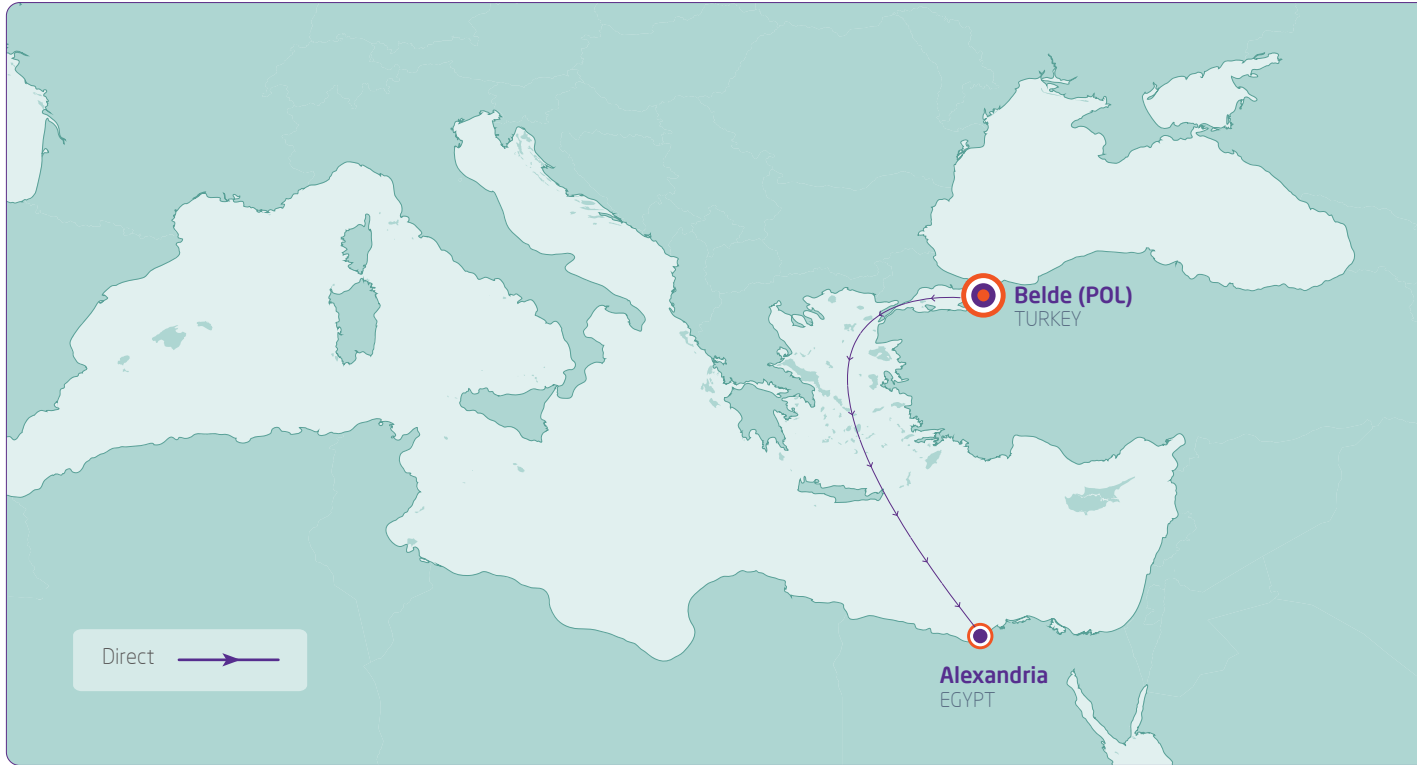

# Belde Service Network

POD	COUNTRY	VIA	AVERAGE TRANSIT TIME (Days)	CONTACTS
ALEXANDRIA	EGYPT	DIRECT	5	<p><b>TURKEY</b>                      Nilgün Aslan                      Phone: +90 850 288 49 99/752                      Mobile: +90 549 826 3740                      tur.nilgun.aslan@mlh-shipping.com</p> <p><b>EGYPT</b>                      Jihad Dagher                      Phone: +20 3 4870295                      Fax: +20 3 4814950                      Mobile: +20 12 2 2158588                      egy.jihad.dagher@mlh-shipping.com</p>
				<p><b>DUBAI</b>                      Shurleen Parroco                      Phone: +971 44078424                      sparroco@milaha.com</p> <p><b>DUBAI</b>                      Ramy Raouf Saleeb                      Tel : +971 4 407 8423                      RSaleeb@Milaha.com</p>
				<p><b>DUBAI</b>                      Roland Kawilarang                      Tel : +971 4 407 8402                      RKawilarang@Milaha.com</p>