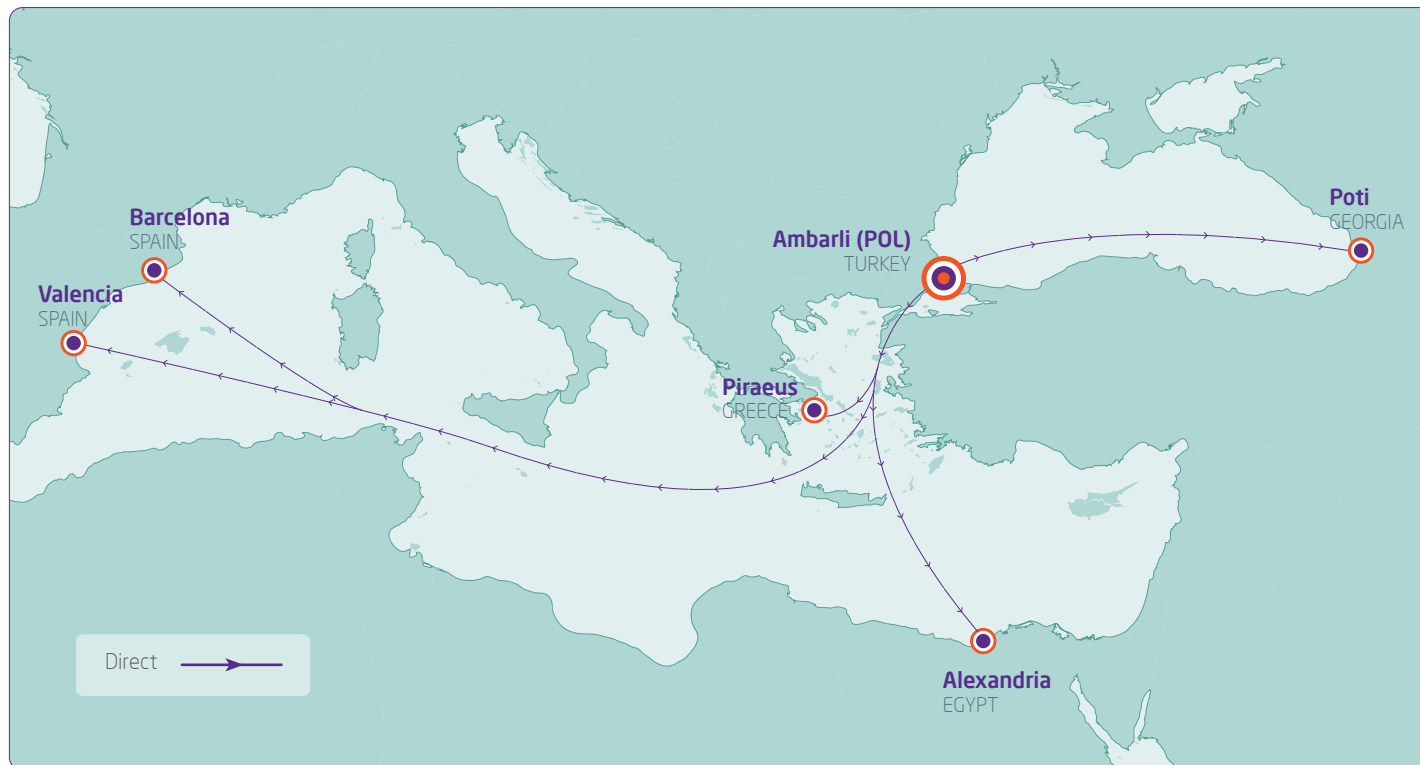

# Ambarli Service Network

POD	COUNTRY	VIA	AVERAGE TRANSIT TIME (Days)	CONTACTS
ALEXANDRIA, PIRAEUS, POTI, BARCELONA, VALENCIA, CONSTANTA,	EGYPT GREECE GEORGIA SPAIN SPAIN ROMANIA	DIRECT DIRECT DIRECT DIRECT DIRECT DIRECT	6 3 2 13 11 2	<p><b>TURKEY</b> Nilgün Aslan Phone: +90 850 288 49 99/752 Mobile: +90 549 826 3740 tur.nilgun.aslan@mlh-shipping.com</p> <p><b>GEORGIA</b> Temeli Shashikashvili Phone: +995 422 22 51 61 Mobile: +995 577 50 26 27 geo.temeli.shashikashvili@mlh-shipping.com</p> <p><b>ROMANIA</b> Francesco Folli Phone: +40 31 101 92 11 Mobile: +40 72 667 90 91 rou.francesco@mlh-shipping.com</p> <p><b>EGYPT</b> Jihad Dagher Phone: +20 3 4870295 Fax: +20 3 4814950 Mobile: +20 12 2 2158588 egy.jihad.dagher@mlh-shipping.com</p> <p><b>DUBAI</b> Shurleen Parroco Phone: +971 44078424 sparroco@milaha.com</p> <p><b>GREECE</b> Panos Chrysostomou Phone: +30 210 4140600 Fax: +30 210 4184919 Dir: +30 210 4140524 gr-biz@uma.gr</p> <p><b>SPAIN</b> Sergi Prat Phone: +34 629 38 74 08 sp@glagencies.com</p> <p><b>DUBAI</b> Prasanth Dissanayake Phone: +971 4 407 8423 Mobile: +971564558898 PDissanayake@Milaha.com</p>